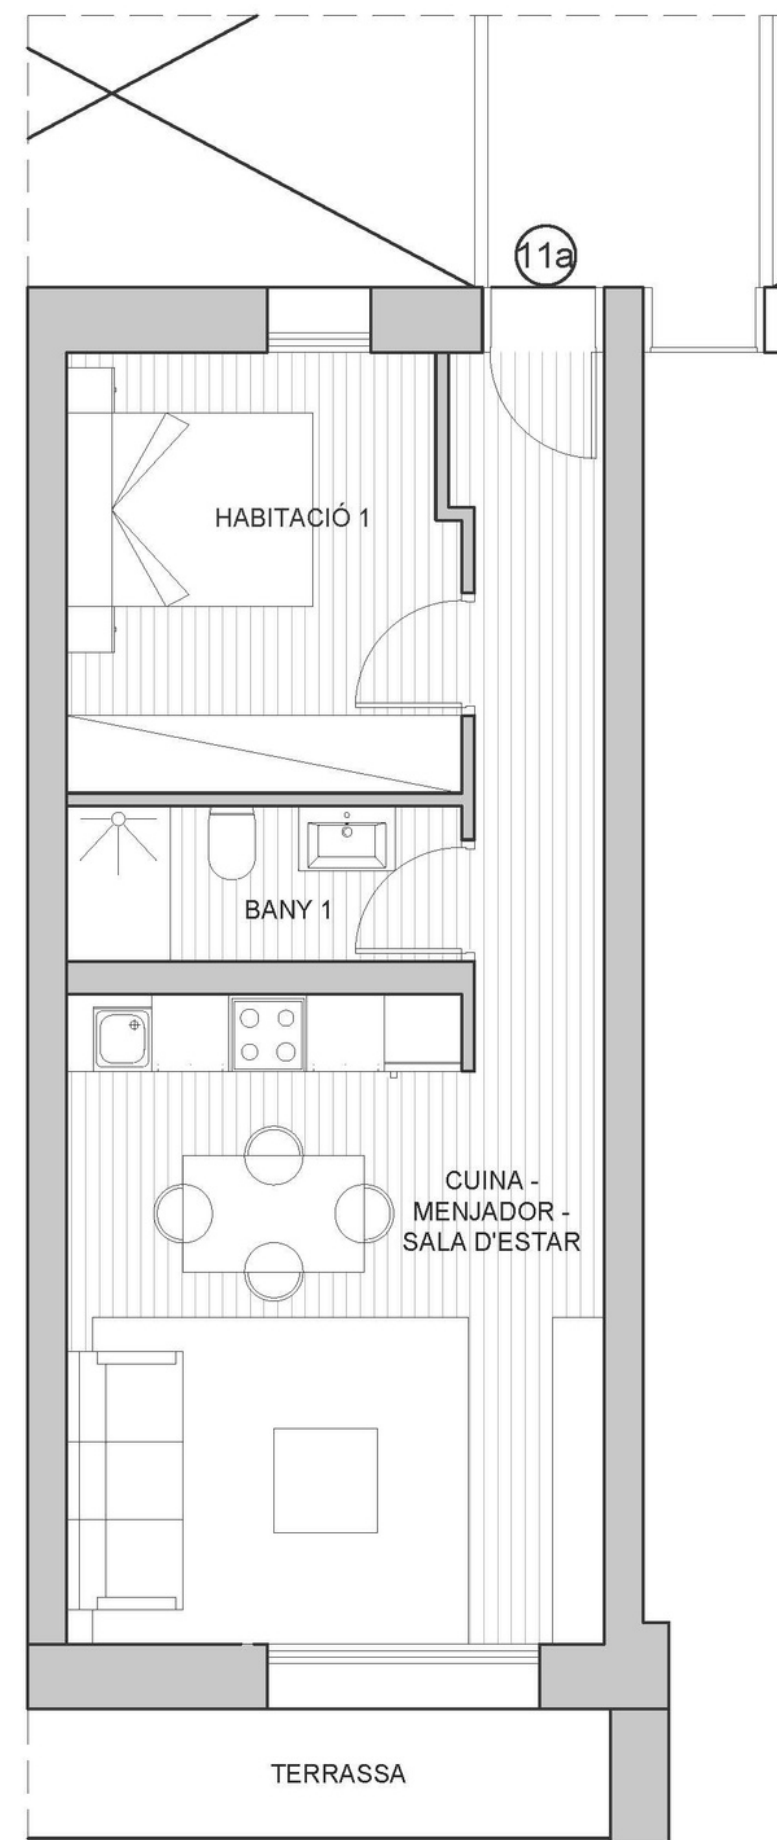

Vivienda 11A

ALTAVISTA Precio: a consultar

SUPERFÍCIE ÚTIL	
REBEDOR	1,48 m ²
CUINA / MENJADOR	19,7 m ²
DISTRIBUÏDOR	4,26 m ²
HABITACIÓ 1	9,92 m ²
BANY 1	3,54 m ²
TERRASSA	4,35 m ²
SUPERFICIE TOTAL CONSTRUÏDA	52,23 m²

ESCALA 1:75