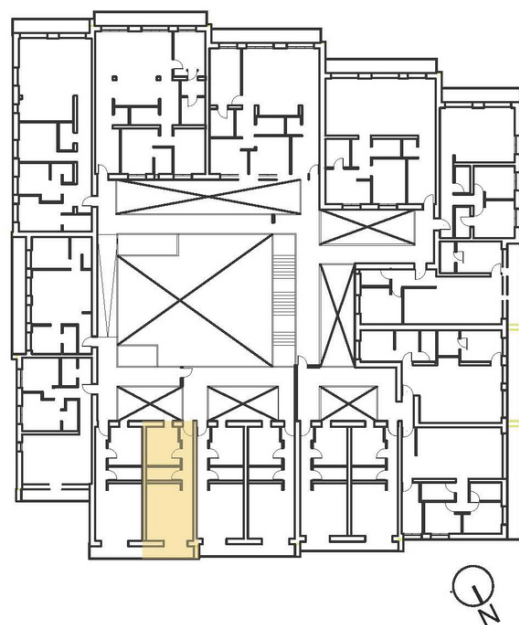

Vivienda 11A

ALTAVISTA Precio: a consultar

SUPERFÍCIE ÚTIL	
REBEDOR	1,48 m ²
CUINA / MENJADOR	19,7 m ²
DISTRIBUÏDOR	4,26 m ²
HABITACIÓ 1	9,92 m ²
BANY 1	3,54 m ²
TERRASSA	4,35 m ²
SUPERFICIE TOTAL CONSTRUÏDA	52,23 m²

ESCALA 1:75