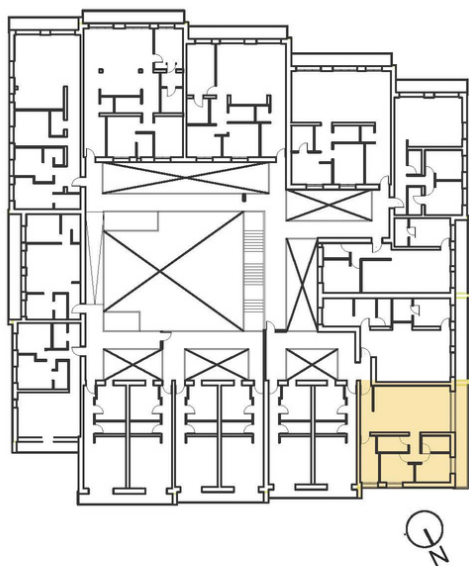

# Vivienda 408

ALTAVISTA Precio: a consultar

SUPERFÍCIE ÚTIL	
REBEDOR	2,92 m <sup>2</sup>
CUINA / MENJADOR	36,46 m <sup>2</sup>
DISTRIBUÏDOR	3,23 m <sup>2</sup>
HABITACIÓ 1	8,87 m <sup>2</sup>
HABITACIÓ 2	8,6 m <sup>2</sup>
HABITACIÓ 3	7,72 m <sup>2</sup>
BANY 1	4,35 m <sup>2</sup>
BANY 2	4,66 m <sup>2</sup>
TERRASSA	11,91 m <sup>2</sup>
<b>SUPERFICIE TOTAL CONSTRUÏDA</b>	<b>106,81 m<sup>2</sup></b>

ESCALA 1:75