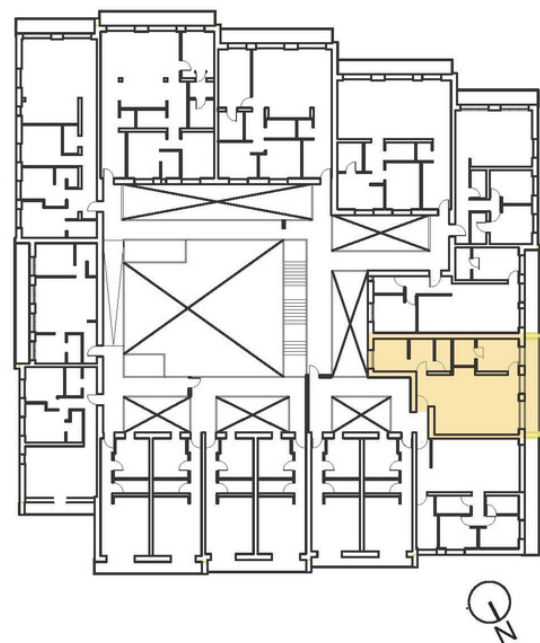

# Vivienda 407

ALTAVISTA Precio: a consultar

SUPERFÍCIE ÚTIL	
REBEDOR	4,29 m <sup>2</sup>
CUINA / MENJADOR	37,64 m <sup>2</sup>
HABITACIÓ 1	14,02 m <sup>2</sup>
HABITACIÓ 2	9,33 m <sup>2</sup>
BANY 1	3,75 m <sup>2</sup>
BANY 2	4,89 m <sup>2</sup>
TERRASSA	9,61 m <sup>2</sup>
<b>SUPERFICIE TOTAL CONSTRUÏDA</b>	<b>99,89 m<sup>2</sup></b>

ESCALA 1:75