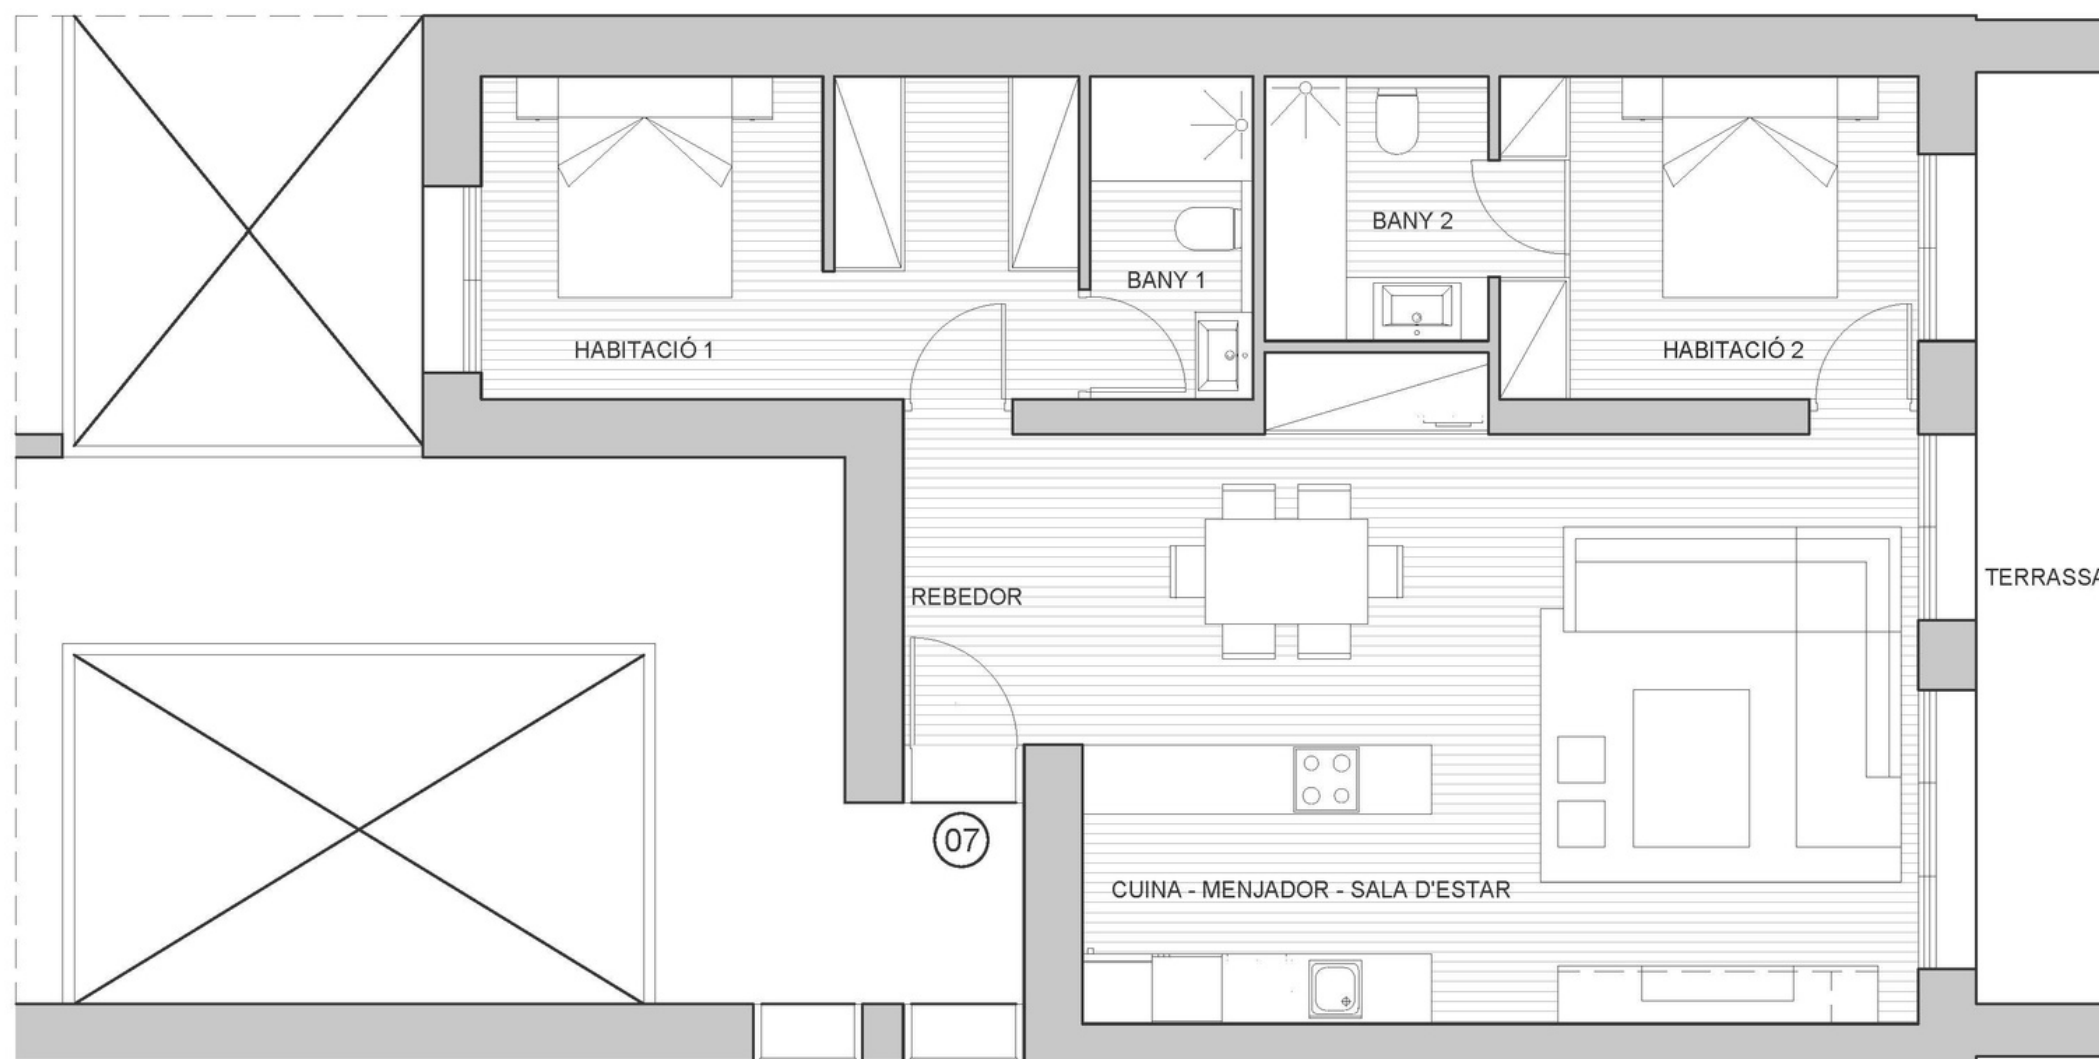

# Vivienda 407

ALTAVISTA Precio: a consultar

SUPERFÍCIE ÚTIL	
REBEDOR	4,29 m <sup>2</sup>
CUINA / MENJADOR	37,64 m <sup>2</sup>
HABITACIÓ 1	14,02 m <sup>2</sup>
HABITACIÓ 2	9,33 m <sup>2</sup>
BANY 1	3,75 m <sup>2</sup>
BANY 2	4,89 m <sup>2</sup>
TERRASSA	9,61 m <sup>2</sup>
<b>SUPERFICIE TOTAL CONSTRUÏDA</b>	<b>99,89 m<sup>2</sup></b>

ESCALA 1:75